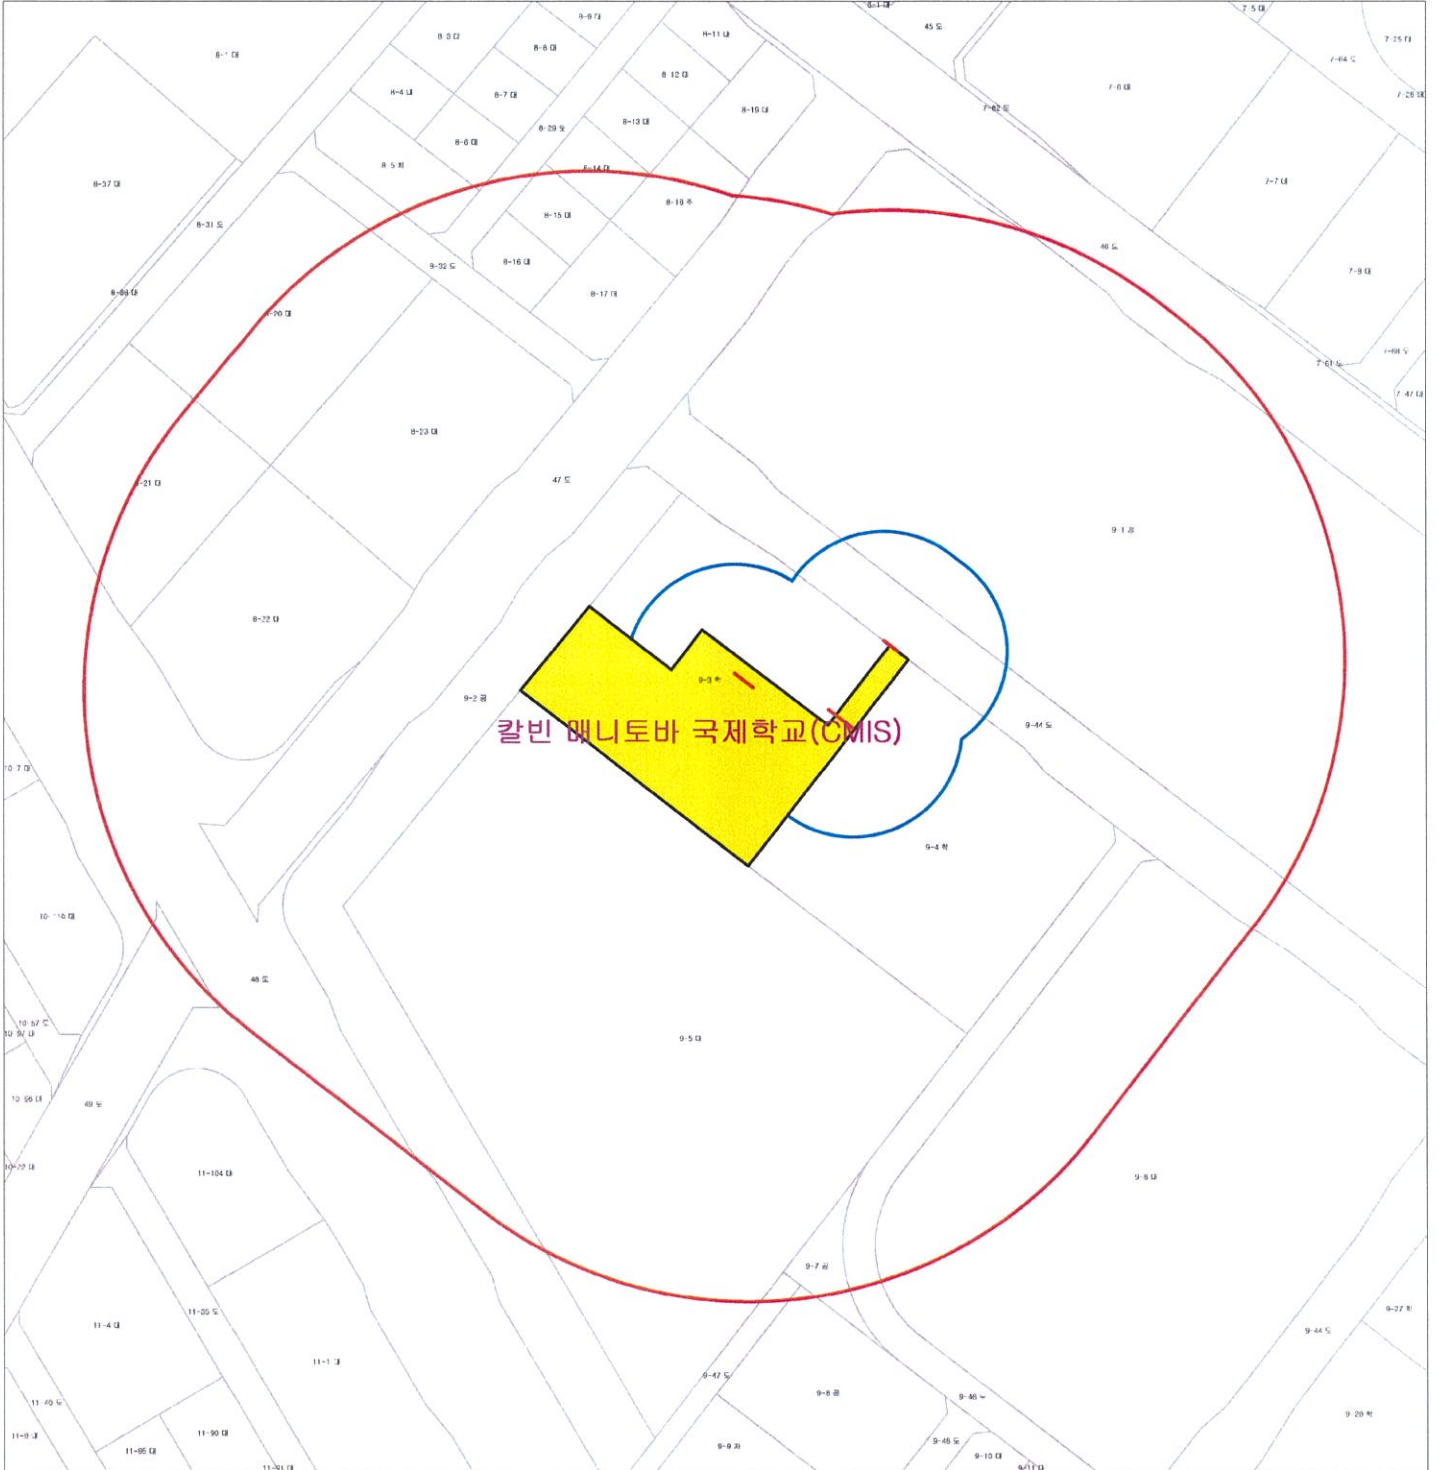

# 교육환경보호구역

칼빈 매니토바 국제학교(CMIS)

소재지 : 인천광역시 연수구 송도동 9-3

축척 = 1:1,200

범례	구분	표시거리	평방미터
	절대구역	50m	12584.82 m <sup>2</sup>
	상대구역	200m	205669.88 m <sup>2</sup>

고시번호 제 2023 - 366호

고시일자 제 2023년 11월 14일

인천광역시동부교육지원청 교교육장